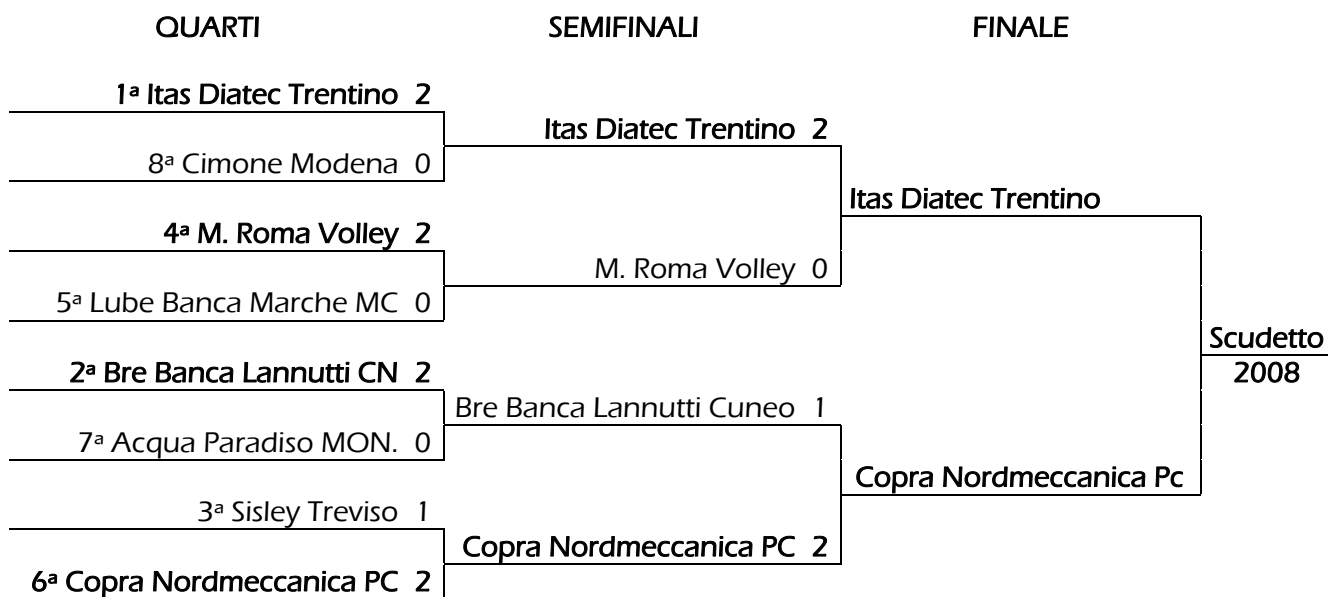

Serie A1 TIM 2007/2008
Speciale Finale

TRENTO E PIACENZA IN REGULAR SEASON

	Punti	Partite		Tipo di Risultato						Set		Punti		Quoziente	
		Vinte	Perse	3-0	3-1	3-2	2-3	1-3	0-3	Vinti	Persi	Fatti	Subiti	Set	Pt
1 - ITAS DIATEC TRENTINO	59	21	5	8	8	5	1	2	2	67	33	2.359	2.132	2,03	1,11

IL TABELLONE DEI PLAY OFF